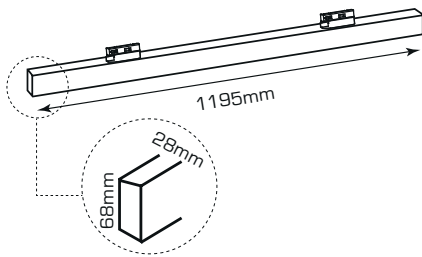

### ficha técnica

ref. 5551251

Nombre	office-track
Referencia	5551251
Materiales	Aluminio
Difusor	PMMA
Potencia	50W
Temperatura de color	2700K
Flujo luminoso	4230lm
Dimmable	No
Ángulo de apertura	65°
Ángulo de inclinación	-
IP	65
IK	07
F.P.	>0,9
UGR	>22
IRC	>80
Chip	San´an High Quality
Driver	LIFUD non-flicker High Quality
Vida media (duración)	50,000h
Clase energética	A+
Aislamiento eléctrico	Clase II
Colores	Blanco
Medida exterior	1195mm x 68mm x 28mm
Protección contra Sobretensiones	1,5kV
Tª (ambiente/trabajo)	-25°C~45°C
Input	AC180~260V
Output	DC27~50V
Frecuencia	50/60Hz
Peso	1,3wkg
Certificados	CE&RoHS
Garantía	2 años